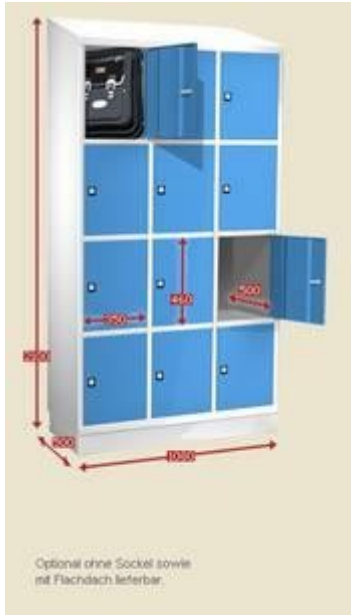

# Schließfächer für Schüler

Die Hans-Scholl-Realschule bietet allen Schülern die Möglichkeit ein Schließfach zu mieten. Dabei verlassen wir uns auf unseren Partner [AstraDirekt](#)

## Wie viele Schließfächer gibt es an der Schule?

Es gibt momentan über 300 Schließfächer an der Schule, die im Erdgeschoss des Klassentrakts zu finden sind.